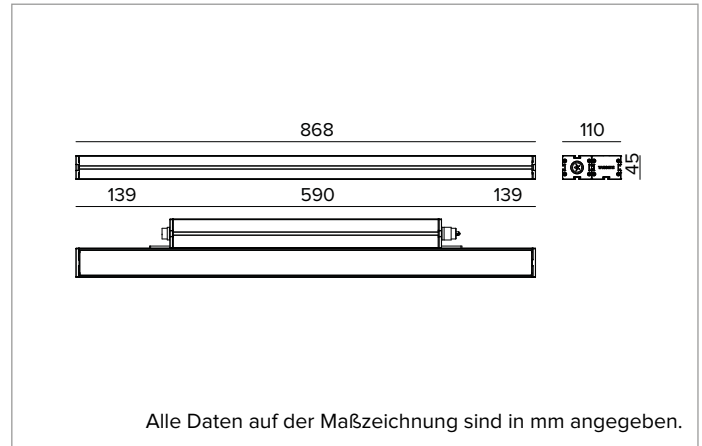

## Linearer ausrichtbarer LED-Einbaustrahler

	3000K	H(m)	D1(m)	D2(m)	E <sub>max</sub> (lx)
	Ra80	123°	12°		
Fixture Power	52W	1	3.69	0.21	6972
Source Flux	6822lm	2	7.37	0.42	1743
Fixture Flux	4710lm	3	11.06	0.64	775
Efficacy	90lm/W	4	14.75	0.85	436
TS2111	I <sub>max</sub> =1108cd/klm	I <sub>max</sub>	7561cd	5	18.43
			1.06		279

### MECHANISCHE MERKMALE

Gehäuse aus eloxiertem extrudiertem Aluminium 15µ. Flache Abdeckung aus 5mm dickem extra klarem Glas. Gehäuse, dessen Ausrichtung gegenüber der Installationsfläche durch zusätzliche Halterungen variiert werden kann.  
**Farbe und Oberfläche:** Schwarz eloxiert  
**Abmessungen:** L=868mm  
**Gewicht:** 4,4Kg  
**Version:** STANDARD  
**Schutzart:** IP66,IP67,IP68,IP69  
**Mechanische Belastbarkeit:** IK07